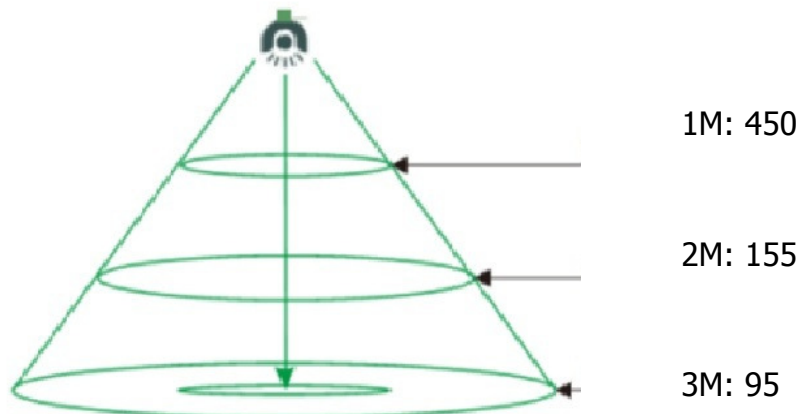

TUBO LED 18 W LUZ FRIA

ESPECIFICACIONES:

VOLATJE:AC100-240V (50/60Hz)

POTENCIA: 18W

EFICIENCIA: ≥ 0.9

ANGULO DE ILUMINACION: 135°

TEMPERATURA DE COLOR: 6000K

INDICE DE REPRODUCCION DEL COLOR: RA75

LUMENES: 1710LM

LUX:

IMÁGENES: